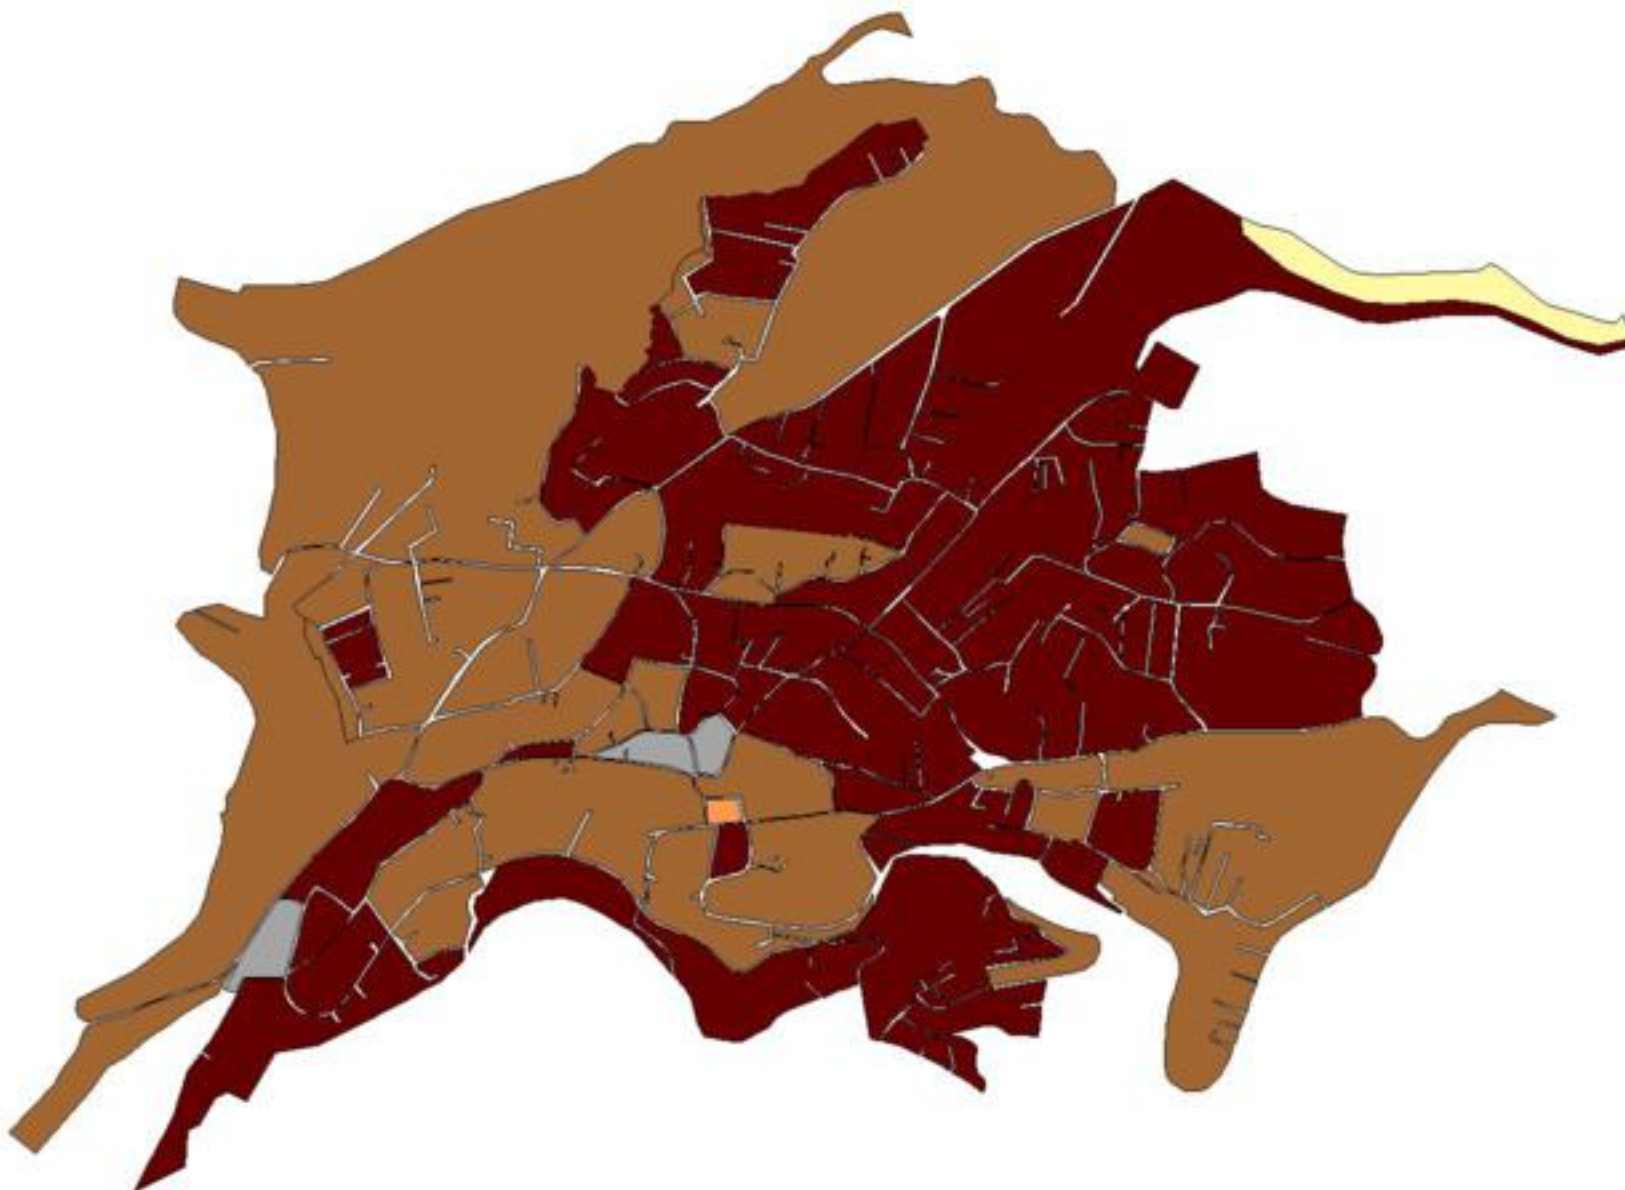

EVALUA DF
Consejo de Evaluación del
Desarrollo Social del
Distrito Federal

ÍNDICE DE DESARROLLO SOCIAL

Delegación: Álvaro Obregón
Colonia: Pueblo San Bartolo
Ameyalco
Grado de desarrollo: Muy Bajo

Grado de Desarrollo Social

-  Muy bajo
-  Bajo
-  Medio
-  Alto
-  Sin dato

0.1 0 0.1 0.2 Kilómetros

Fuente: Elaboración propia con datos de Seduvi e INEGI